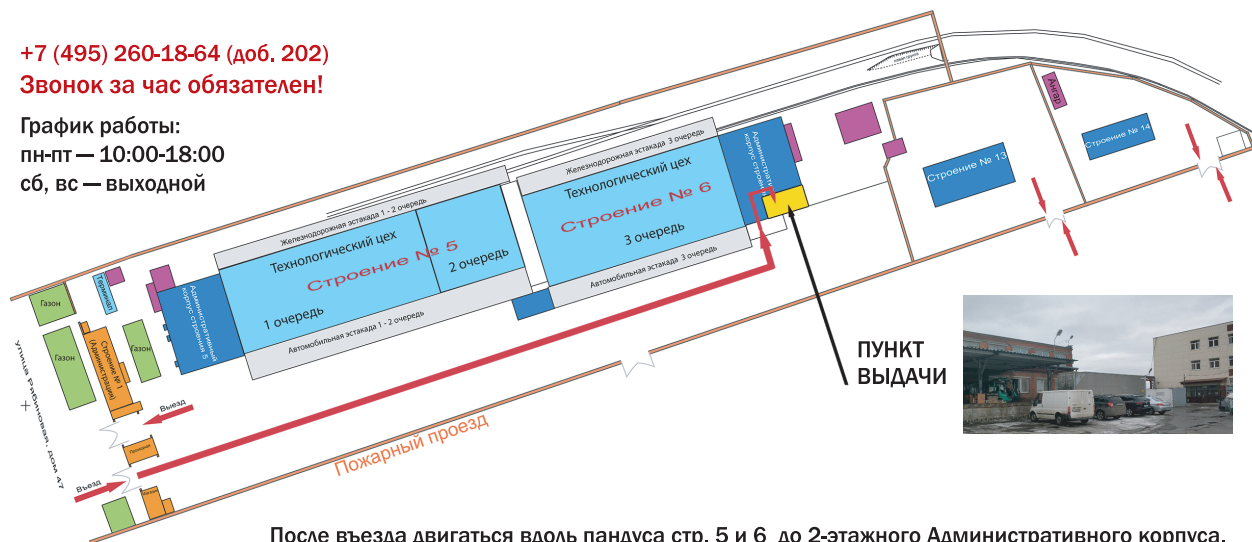

**Москва, ул. Рябиновая, д. 47, стр. 6 (Административный корпус)**  
(Территория завода «Московский хладкомбинат N 14»)

Местоположение компании на Яндекс.Картах

### Схема расположения строений ОАО «Московский хладкомбинат N 14» и движение к пункту выдачи

**+7 (495) 260-18-64 (доб. 202)**  
**Звонок за час обязателен!**

**График работы:**  
пн-пт — 10:00-18:00  
сб, вс — выходной

После въезда двигаться вдоль пандуса стр. 5 и 6 до 2-этажного Административного корпуса.