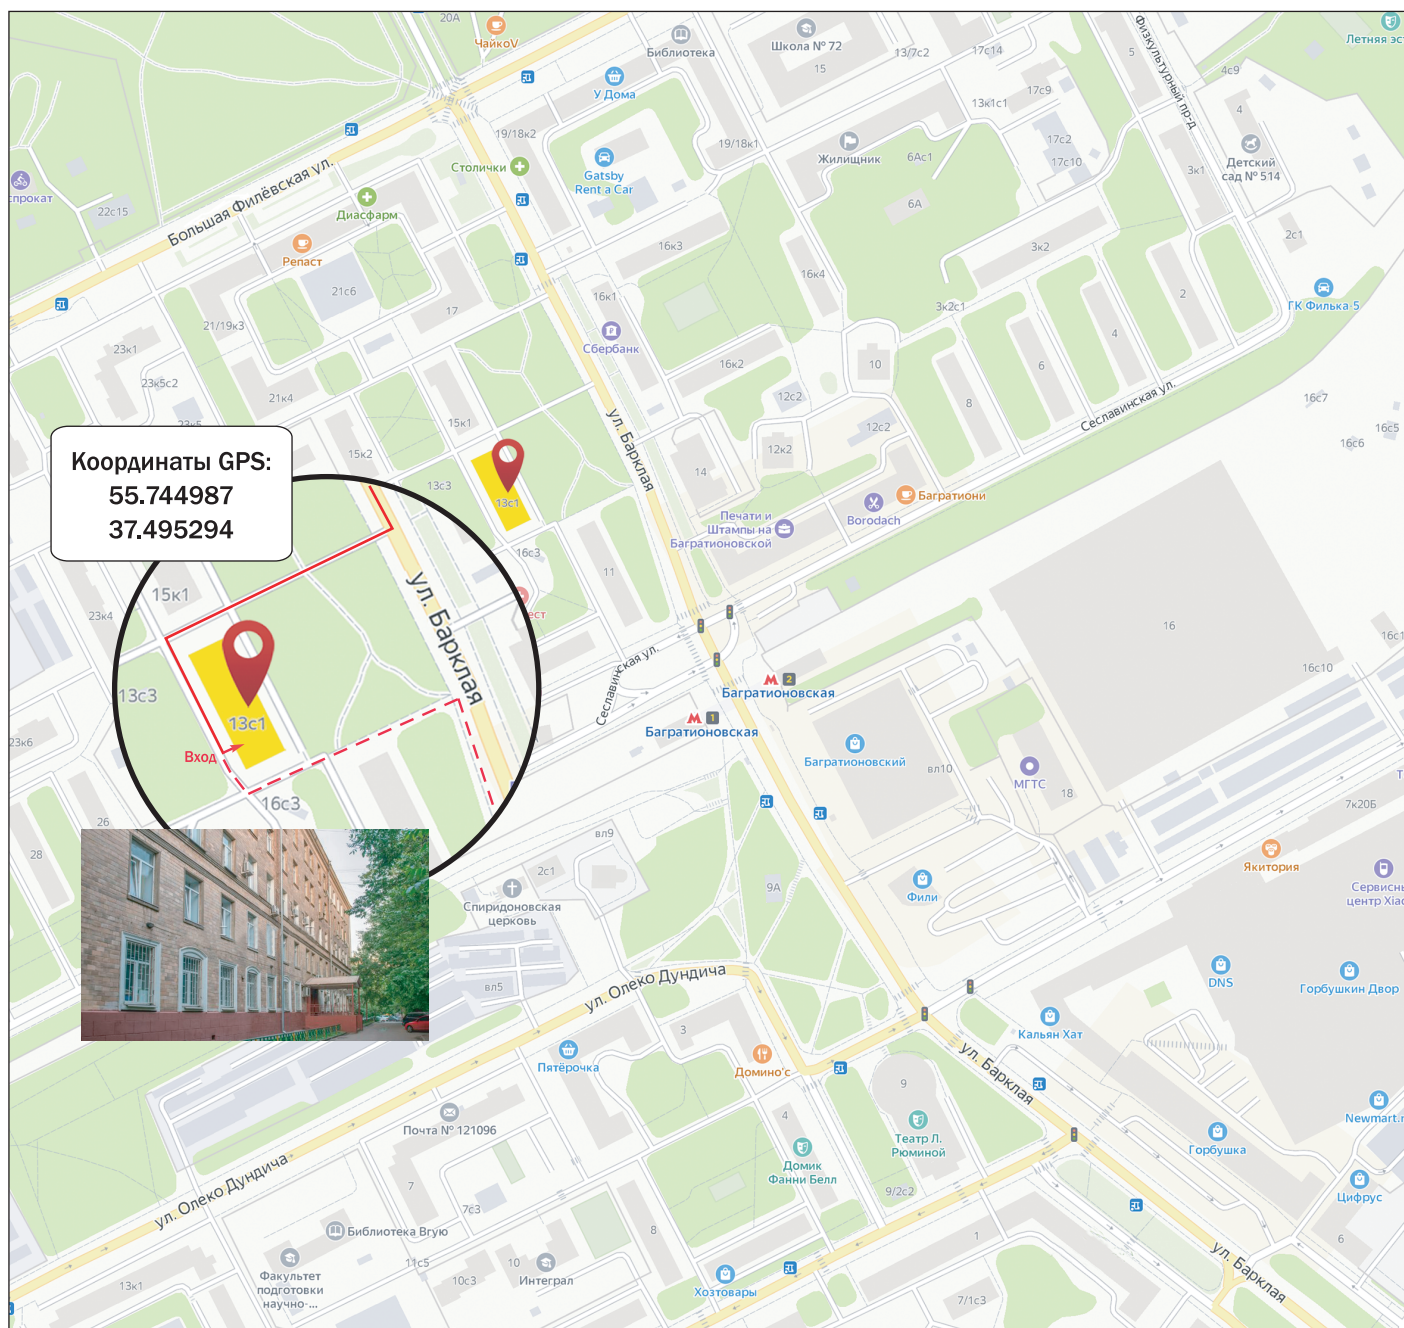

**121309, г. Москва, ул. Баркляя, д. 13, стр. 1****+7 (495) 260-18-64****+7 (495) 748-30-32****пн-пт — 10:00-18:00****сб, вс — выходной**

Местоположение компании на Яндекс.Картах

**Проезд общественным транспортом:****м. Багратионовская, далее пешком 2 мин. по ул. Баркляя**